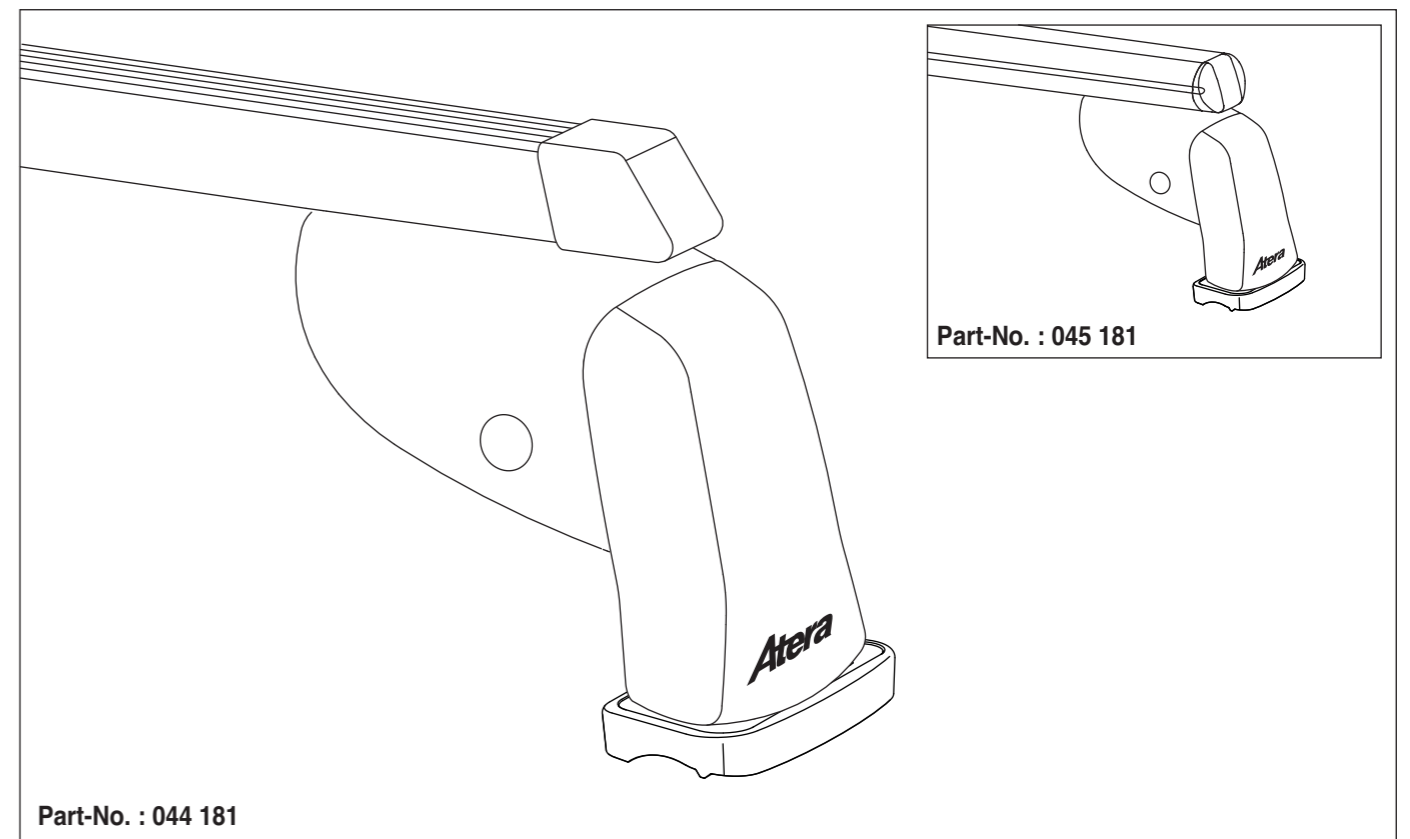

Atera SIGNO

Mazda 6 02/2008-02/2013
(4+5-türig/doors/portes)

6

7

nur bei / only for Part-No.: 045 181

8

9

Atera SIGNO

Mazda
6 02/2008 - 02/2013
(4+5-türig/doors/portes)

Part-No. : 044 181
Part-No. : 045 181

Part-No. : 044 181

Part-No. : 045 181

Atera
MADE IN GERMANY

Atera GmbH
Im Herrach 1
D-88299 Leutkirch
Internet: www.atera.de

Atera SIGNO

Mazda 6 02/2008-02/2013
(4+5-türig/doors/portes)

Atera SIGNO

Mazda 6 02/2008-02/2013
(4+5-türig/doors/portes)

INFO