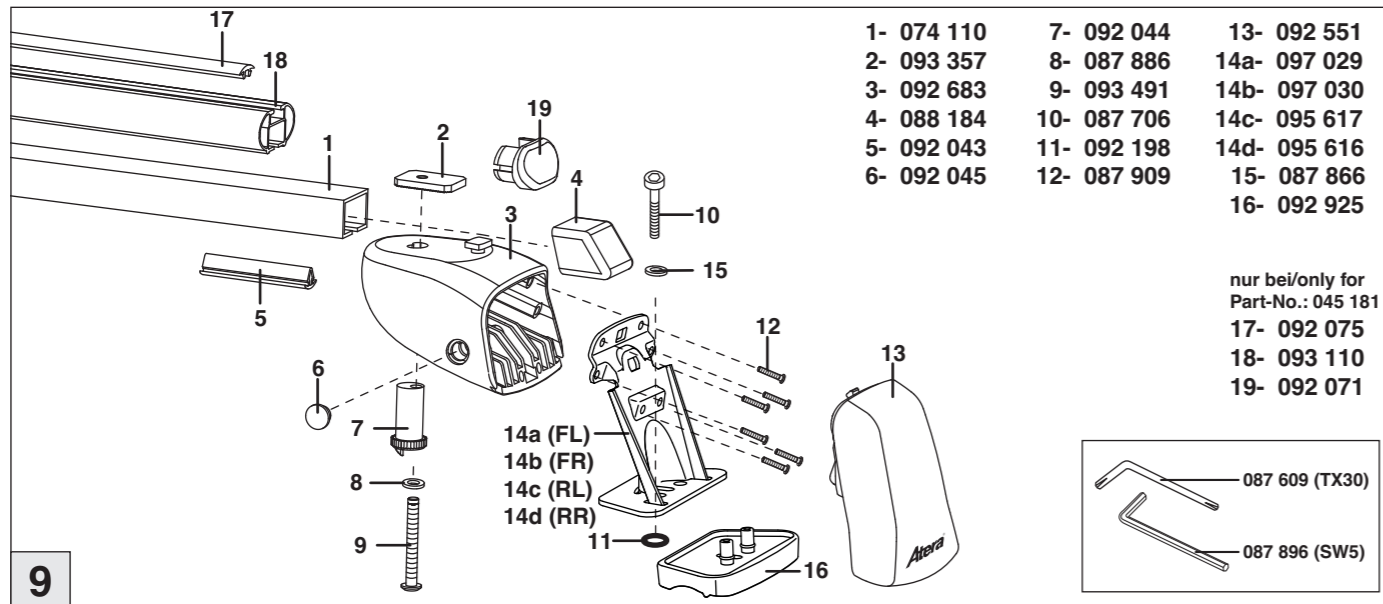

Atera SIGNO

Mazda 6 02/2008-02/2013
(4+5-türig/doors/portes)

6

7

nur bei / only for Part-No.: 045 181

8

9

Atera SIGNO

Mazda
6 02/2008 - 02/2013
(4+5-türig/doors/portes)

Part-No. : 044 181
Part-No. : 045 181

Part-No. : 044 181

Part-No. : 045 181

Atera
MADE IN GERMANY

Atera GmbH
Im Herrach 1
D-88299 Leutkirch
Internet: www.atera.de

Atera SIGNO

Mazda 6 02/2008-02/2013
(4+5-türig/doors/portes)

Atera SIGNO

Mazda 6 02/2008-02/2013
(4+5-türig/doors/portes)

INFO