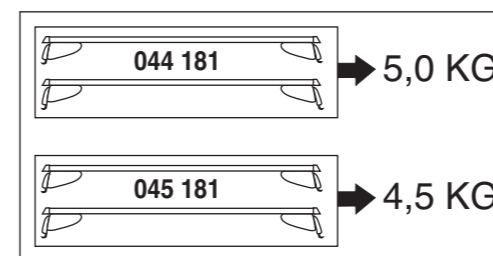

Atera SIGNO

Mazda 6 02/2008-02/2013
(4+5-türig/doors/portes)

6

7

nur bei / only for Part-No.: 045 181

8

9

Atera SIGNO

Mazda
6 02/2008 - 02/2013
(4+5-türig/doors/portes)

Part-No. : 044 181
Part-No. : 045 181

Part-No. : 044 181

Part-No. : 045 181

Atera
MADE IN GERMANY

Atera GmbH
Im Herrach 1
D-88299 Leutkirch
Internet: www.atera.de