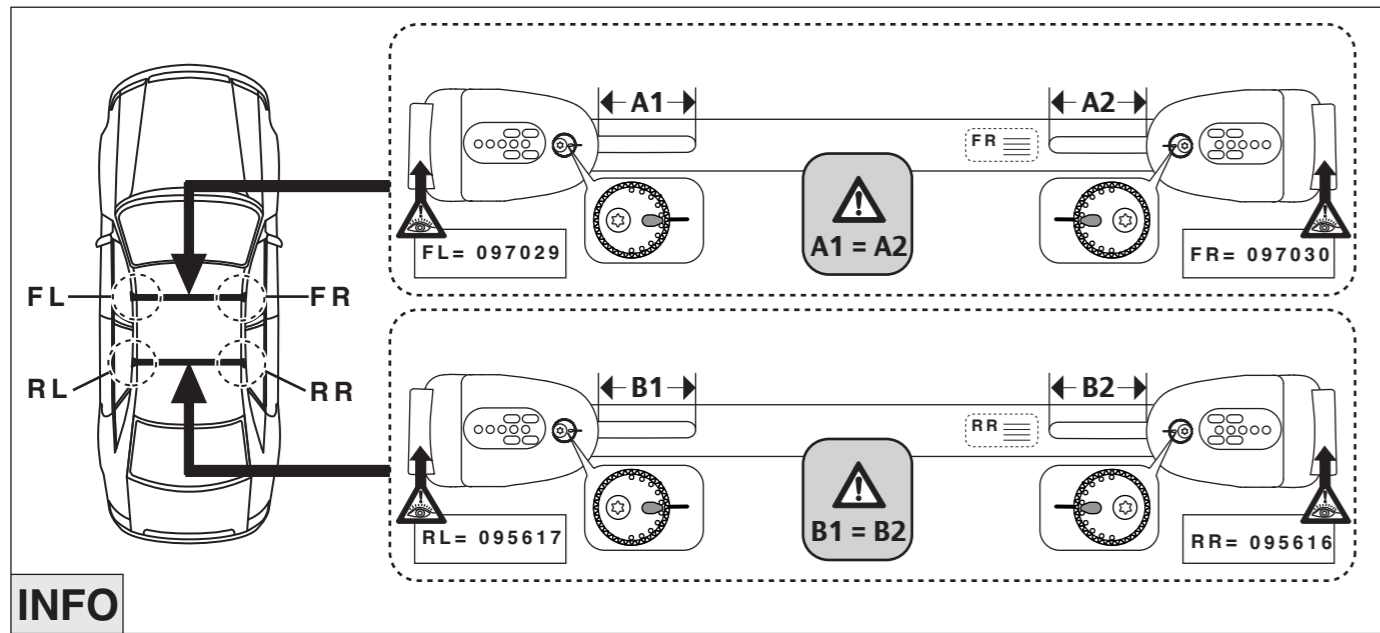

Mazda
6 02/2008 - 02/2013
(4+5-türig/doors/portes)

Part-No. : 044 181
Part-No. : 045 181

Part-No. : 044 181

Part-No. : 045 181

Atera
MADE IN GERMANY

Atera GmbH
Im Herrach 1
D-88299 Leutkirch
Internet: www.atera.de

Atera SIGNO

Mazda 6 02/2008-02/2013
(4+5-türig/doors/portes)

Atera SIGNO

Mazda 6 02/2008-02/2013
(4+5-türig/doors/portes)

INFO