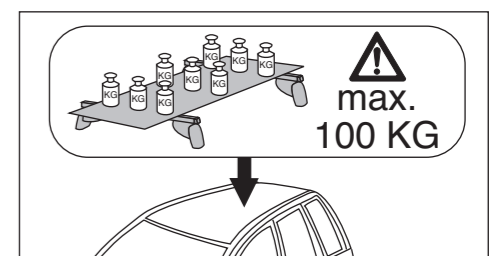

Atera
MADE IN GERMANY

Atera GmbH
Im Herrach 1
D-88299 Leutkirch
Internet: www.atera.de