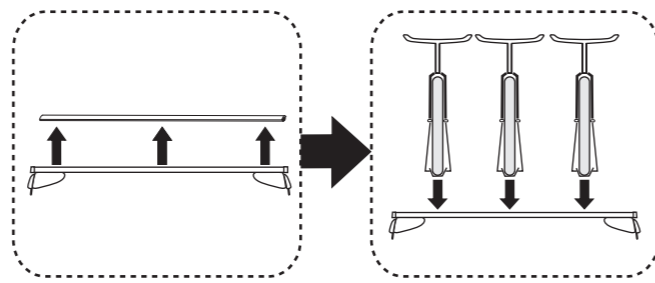

Atera SIGNO

Mazda 6 02/2008-02/2013
(4+5-türig/doors/portes)

6

7

nur bei / only for Part-No.: 045 181

8

9

Atera SIGNO

Mazda
6 02/2008 - 02/2013
(4+5-türig/doors/portes)

Part-No. : 044 181
Part-No. : 045 181

Part-No. : 044 181

Part-No. : 045 181

Atera
MADE IN GERMANY

Atera GmbH
Im Herrach 1
D-88299 Leutkirch
Internet: www.atera.de