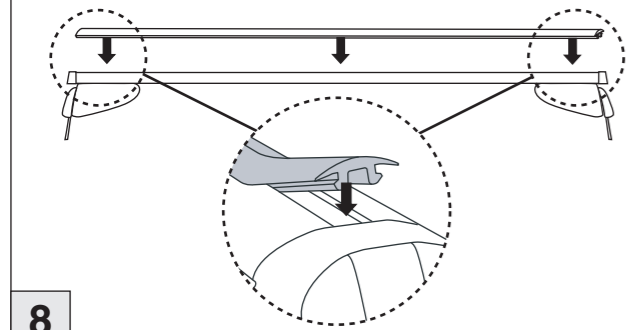

6

7

nur bei / only for Part-No.: 045 181