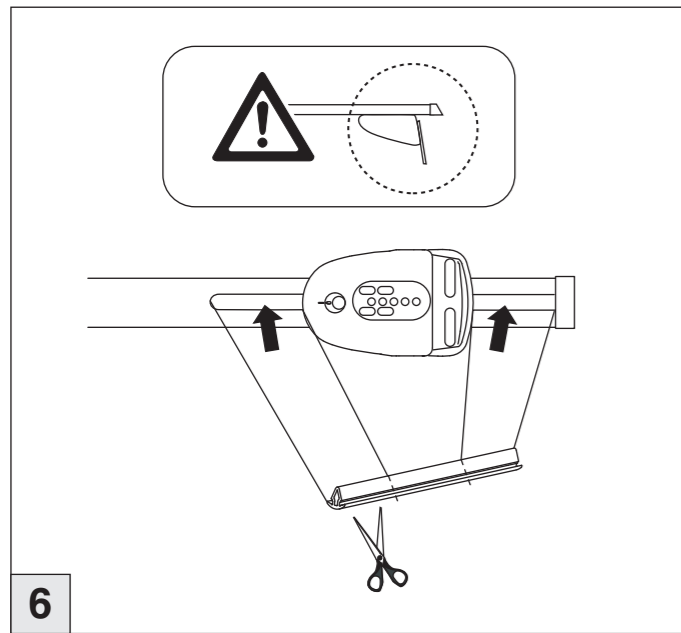

Atera SIGNO

Mazda 6 02/2008-02/2013
(4+5-türig/doors/portes)

6

7

nur bei / only for Part-No.: 045 181

8

9

Atera SIGNO

Mazda
6 02/2008 - 02/2013
(4+5-türig/doors/portes)

Part-No. : 044 181
Part-No. : 045 181

Part-No. : 044 181

Part-No. : 045 181

Atera
MADE IN GERMANY

Atera GmbH
Im Herrach 1
D-88299 Leutkirch
Internet: www.atera.de